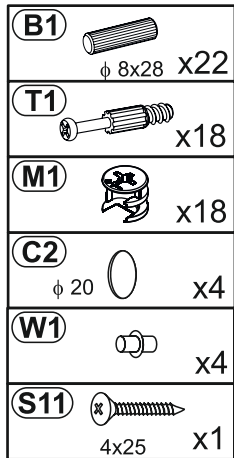

info@comad.eu

Nr	Ausmaß			St
1	160	50	50	4
2	296	529	16	1
3	296	529	16	1
4	599	140	16	1
5	315	60	16	2
6	494	60	16	2
7	566	60	16	1
8	675	439	16	1
9	675	439	16	1
10	566	424	16	1
11	566	100	16	1
12	566	438	16	1

1

2

3

4

5

6

11

P13  3,5x13 x8

12

Z2c  x4

S9  4x16 x8

13