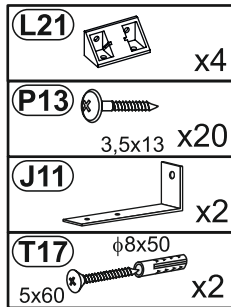

info@comad.eu

Nr	Ausmaß			St
1	160	50	50	4
2	296	529	16	1
3	296	529	16	1
4	599	140	16	1
5	315	60	16	2
6	494	60	16	2
7	566	60	16	1
8	675	439	16	1
9	675	439	16	1
10	566	424	16	1
11	566	100	16	1
12	566	438	16	1

1

2

3

4

5

6

11

P13  3,5x13 x8